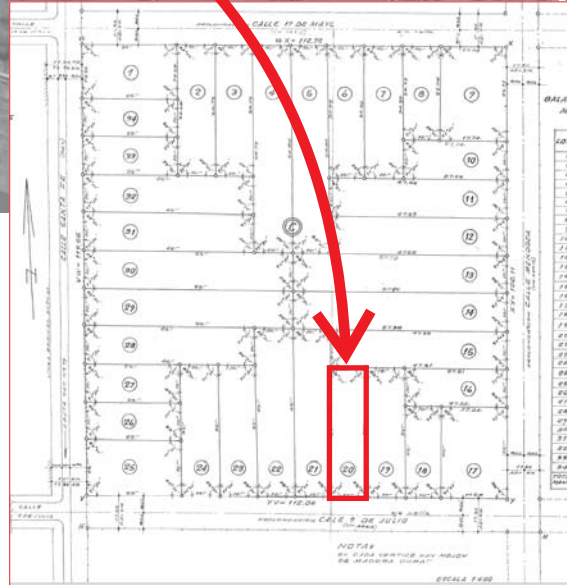

San Jerónimo Norte, Dpto. Las Colonia, Santa Fe

Fuente: plano MENSURA número 52221 - 1968

Fuente: SCIT - API agosto de 2019

estudio e srl
c c i m a t . 0 1 4 6
www.estudioe.com.ar
+54 9 342 5211275