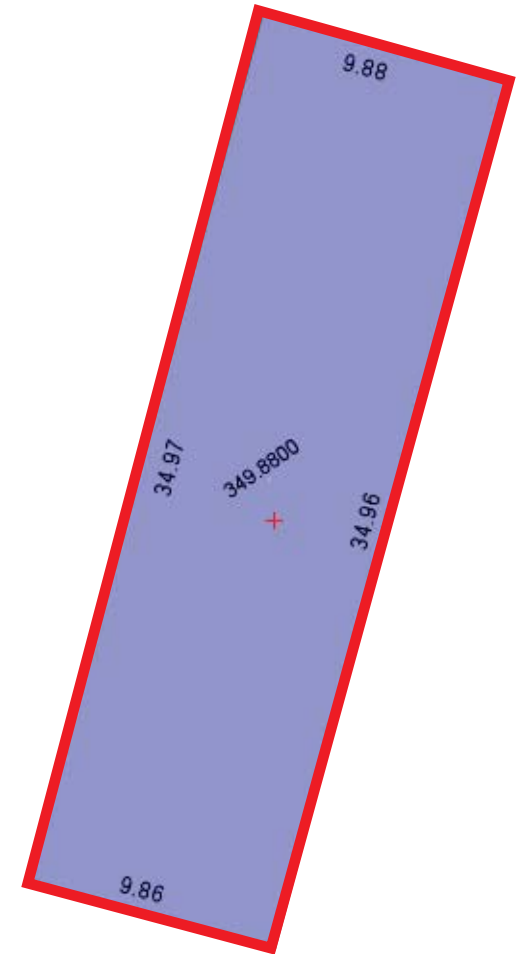

San Jerónimo Norte, Dpto. Las Colonia, Santa Fe

Fuente: plano MENSURA número 52221 - 1968

Fuente: SCIT - API agosto de 2019

estudio e srl
c c i m a t . 0 1 4 6
www.estudioe.com.ar
+54 9 342 5211275