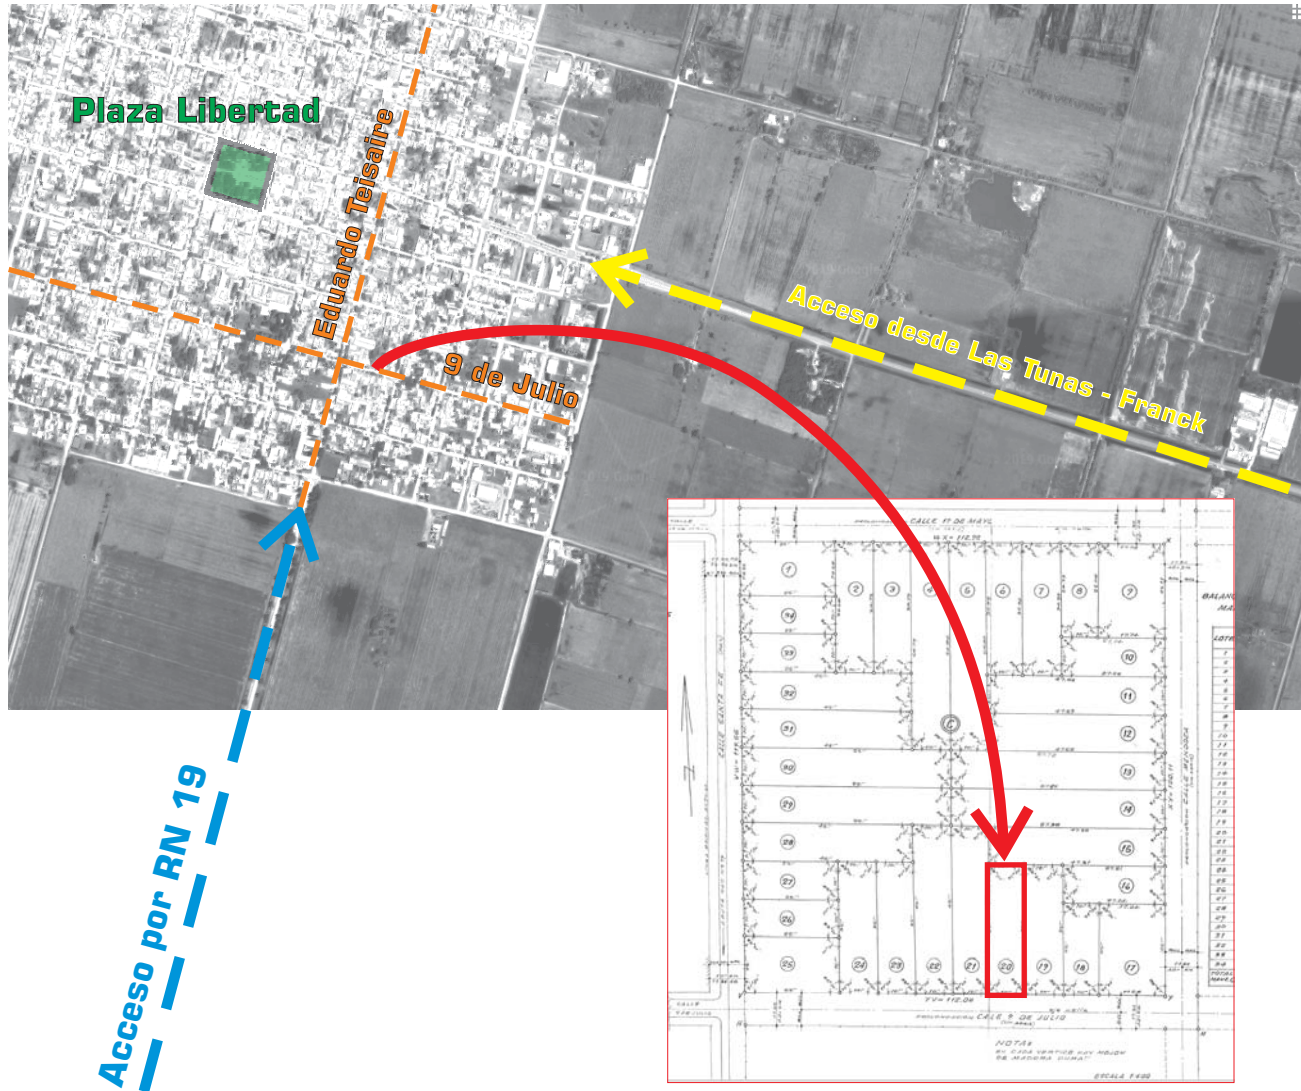

San Jerónimo Norte, Dpto. Las Colonia, Santa Fe

Fuente: plano MENSURA número 52221 - 1968

Fuente: SCIT - API agosto de 2019

estudio e srl
c c i m a t . 0 1 4 6
www.estudioe.com.ar
+54 9 342 5211275